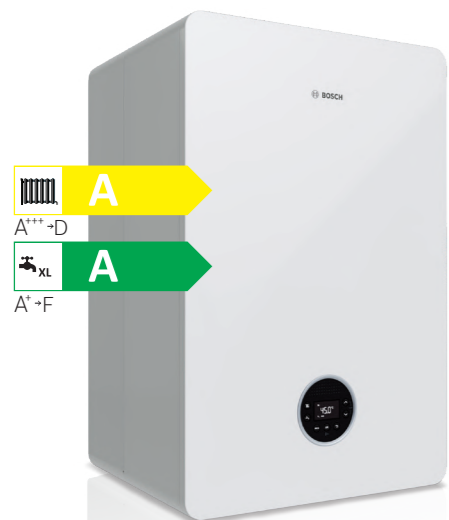

Invented for life

BOSCH

Gasfyr Condens 5700i WT Kompakt gasfyr med høj effekt

Den pladsbesparende løsning

Det lille kompakte gasfyr Condens 5700i WT sikrer varmen og det varme vand i boliger med begrænset plads. Gasfyret kører, uanset om du har et stort eller lille behov. Den skruer op for varmen, når det bliver koldt udenfor – og ned, når det bliver varmt. Det er smart for både miljøet og din økonomi.

Kombineret gasfyr med varmtvandsbeholder

Condens 5700i WT er et kompakt gasfyr med en indbygget varmtvandsbeholder. Derfor er Condens 5700i WT nem at placere i bryggerset, også selvom pladsen er begrænset. Og den 48 liters spiralbeholder sikrer, at komforten er i top i boliger med et enkelt badeværelse.

Condens 5700i WT er æstetisk designet med respekt for moderne indretning og nem at betjene via det brugervenlige display.

- ▶ Kombineret gasfyr med varmtvandsbeholder
- ▶ Nyeste teknologi og intelligent klimastyring
- ▶ Intuitivt farvedisplay
- ▶ Trådløs internetopkobling
- ▶ Kan styres via din smartphone
- ▶ Specialudviklet beholder til det danske marked med spiral - din sikkerhed for lang levetid
- ▶ Høj virkningsgrad