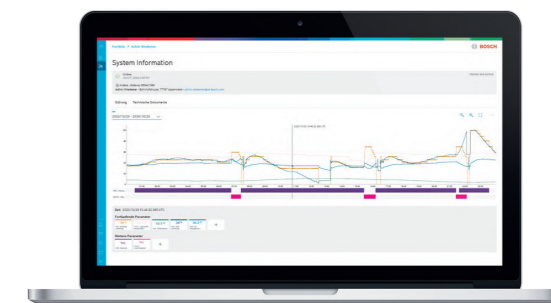

Kombineret gasfyr med varmtvandsbeholder

Condens 5700i WT er et kompakt gasfyr med en indbygget varmtvandsbeholder. Derfor er Condens 5700i WT nem at placere i bryggerset, også selvom pladsen er begrænset. Og den 48 liters spiralbeholder sikrer, at komforten er i top i boliger med et enkelt badeværelse.

Condens 5700i WT er æstetisk designet med respekt for moderne indretning og nem at betjene via det brugervenlige display.

- ▶ Kombineret gasfyr med varmtvandsbeholder
- ▶ Nyeste teknologi og intelligent klimastyring
- ▶ Intuitivt farvedisplay
- ▶ Trådløs internetopkobling
- ▶ Kan styres via din smartphone
- ▶ Specialudviklet beholder til det danske marked med spiral - din sikkerhed for lang levetid
- ▶ Høj virkningsgrad

Med Bosch HomeCom Pro er du i trygge hænder

Tryghed døgnet rundt

Bosch HomeCom er et online værktøj, der gør det muligt for din servicepartner at sikre, at dit Bosch varmesystem altid kører stabilt og sikkert. Systemet holder automatisk opsyn med driften og giver din servicepartner besked, hvis gasfyret ikke fungerer optimalt. Derfor kan din servicepartner straks reagere på fejl og advarsler.

EasyControl – intelligent og effektiv varmestyring

Smart varme til dit hjem

Du har mulighed for at kombinere dit nye gasfyr med Bosch EasyControl. Det er varmestyring på den nemme måde. Med de smarte radiator-termostater og en central rumstyring med tilhørende app til din smartphone, kan du nemt styre varmen individuelt i flere forskellige rum samtidig. Styringen monteres på væggen, eller sættes i bordstanderen (tilbehør).